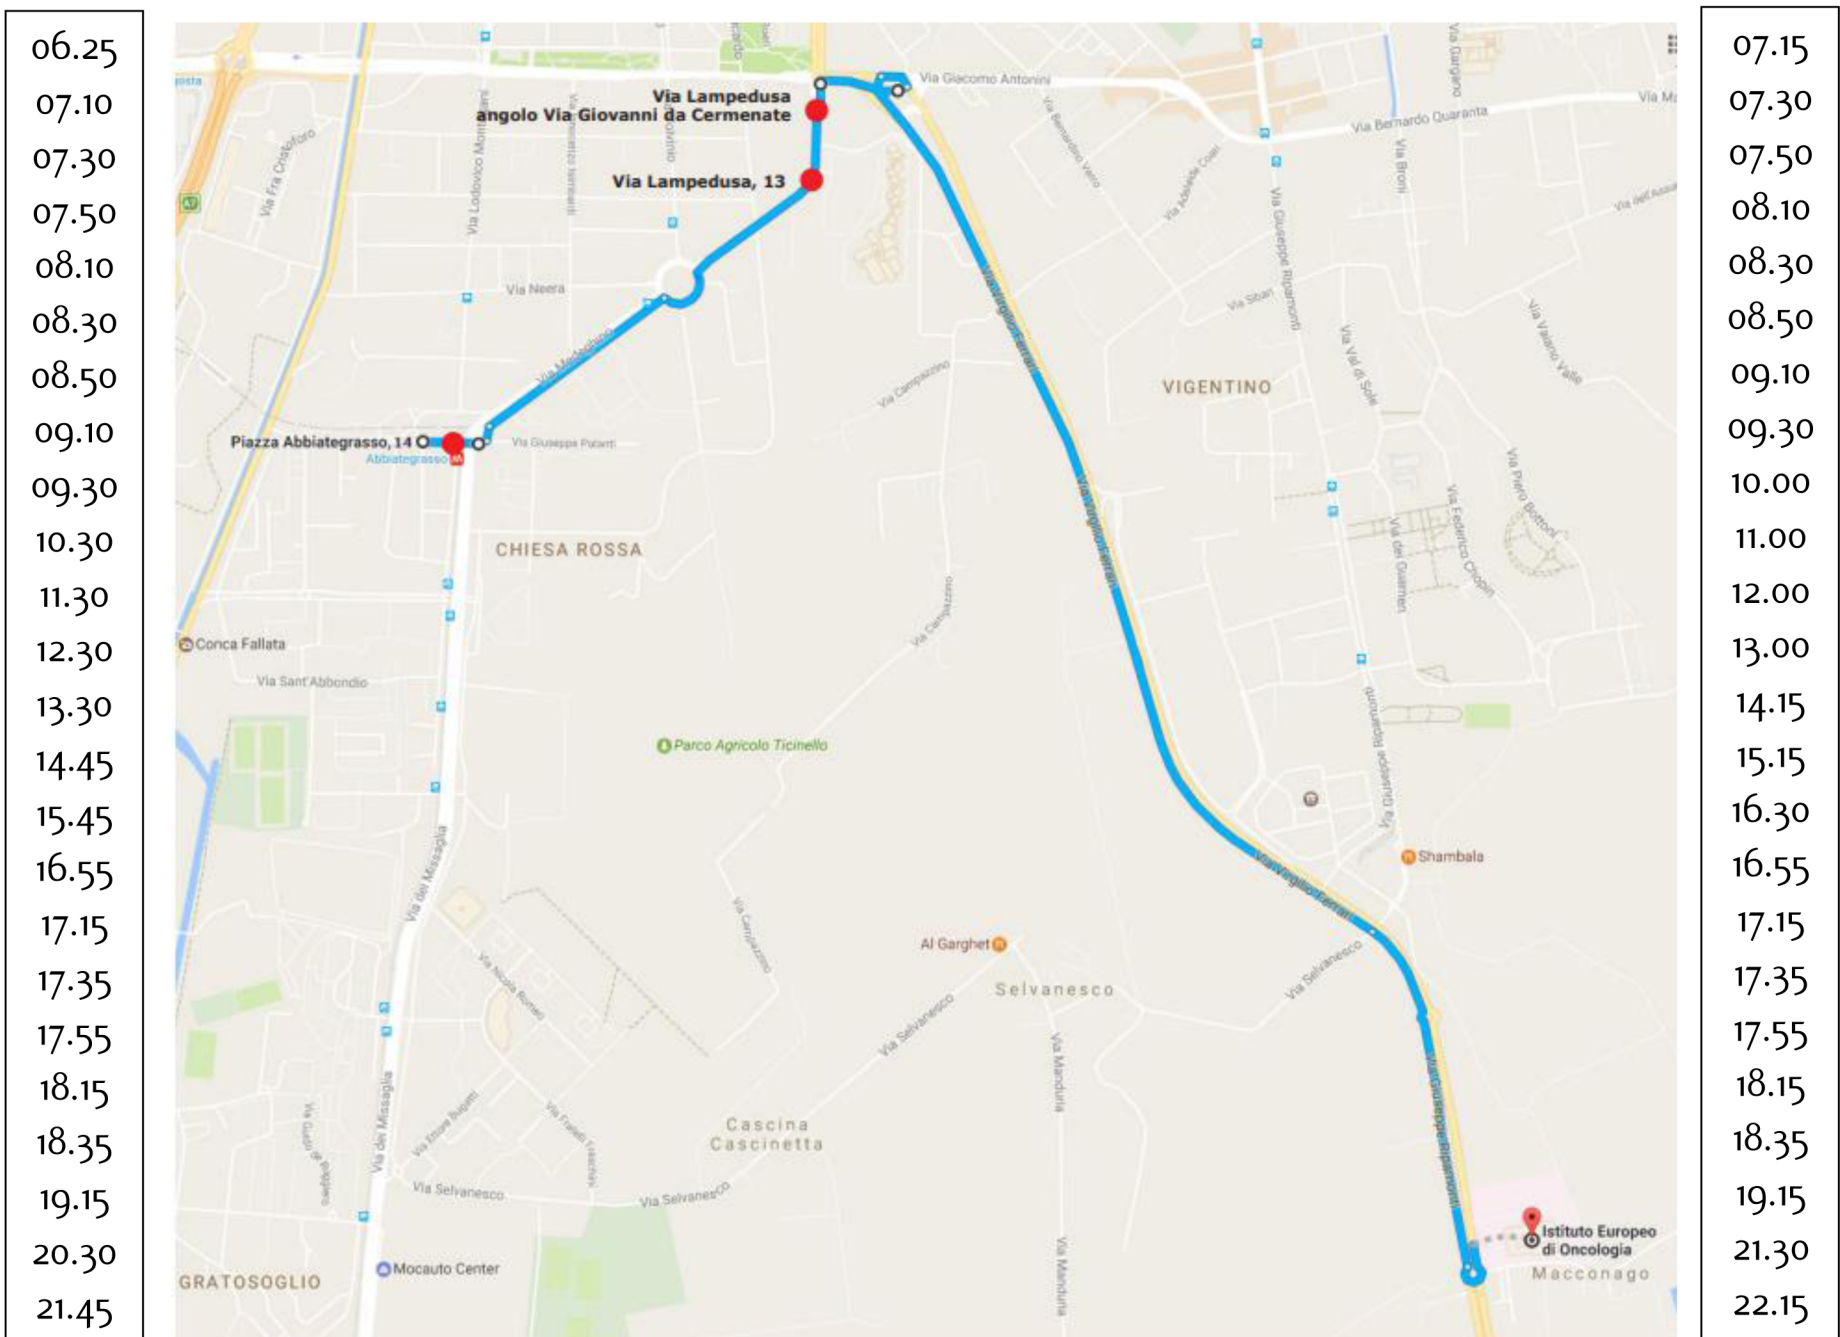

### Servizio gratuito che collega lo IEO con la Linea Verde della Metropolitana

Lo IEO mette a disposizione una navetta gratuita che collega la sede di Via Ripamonti con la Linea Verde della metropolitana (MM2 - fermata "Abbiategrasso"). Il capolinea si trova davanti all'ingresso dell'Istituto in Via Ripamonti 435. Il servizio è attivo dal lunedì al venerdì (escluso i festivi) e il percorso dura indicativamente 15/20 minuti.

Il servizio effettua **soste intermedie**.

Nei pressi del Quark Residence:

- in direzione MM2, fermata del bus 65-79, angolo Via Giovanni da Cermenate - Via Lampedusa
- in direzione IEO, fermata del bus 65-79, Via Lampedusa 13.

In Piazza Abbiategrasso: civ. 14, presso fermata del bus ATM 65 e 79.

Si ricorda che non viene più effettuata la sosta in corrispondenza della fermata del tram 24.

Servizio da MM Abbiategrasso a IEO

da IEO  
a MM Abbiategrasso